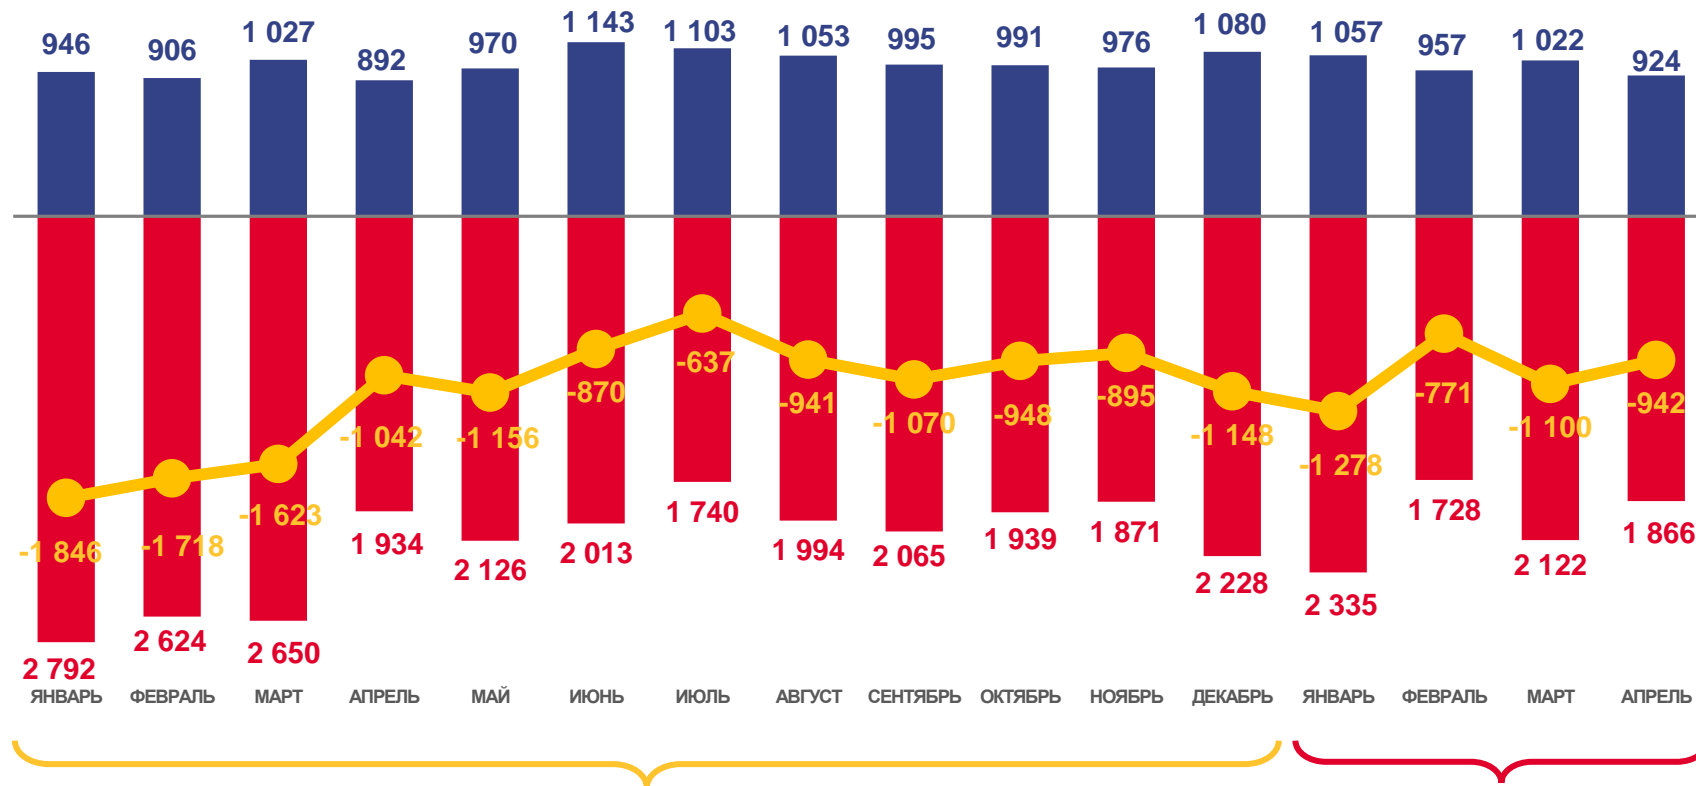

ЕСТЕСТВЕННОЕ ДВИЖЕНИЕ НАСЕЛЕНИЯ

ЧЕЛОВЕК

Показатели естественного движения населения

за январь-апрель 2023 года

-4091 человек

Естественная убыль населения

-6,1 % в расчете на 1000 человек населения

Коэффициент естественной убыли

■ Число родившихся

■ Число умерших

Естественная убыль

ЧИСЛО ЗАРЕГИСТРИРОВАННЫХ БРАКОВ, ТЫСЯЧ

Брачность

за январь-апрель 2023 года

2,2 тыс. браков

Число зарегистрированных браков

3,3 % в расчете на 1000 человек населения

Коэффициент брачности

ЧИСЛО ЗАРЕГИСТРИРОВАННЫХ РАЗВОДОВ, ТЫСЯЧ

Разводимость

за январь-апрель 2023 года

2,3 тыс. разводов

Число зарегистрированных разводов

3,5 % в расчете на 1000 человек населения

Коэффициент разводимости