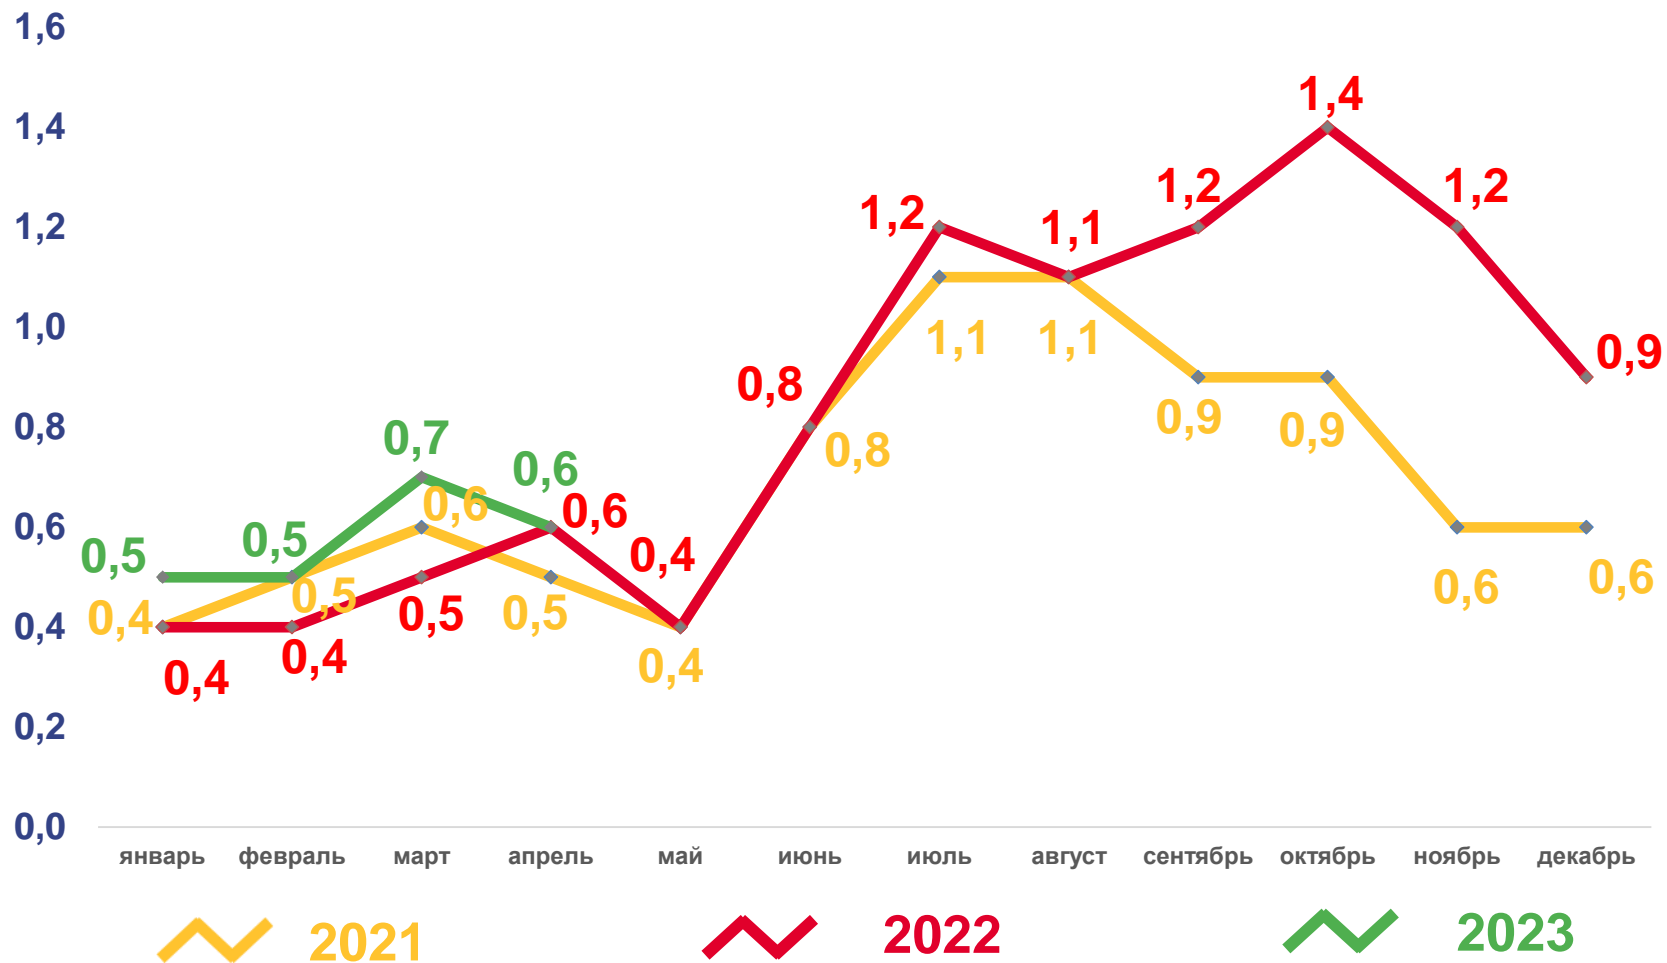

ЕСТЕСТВЕННОЕ ДВИЖЕНИЕ НАСЕЛЕНИЯ

ЧЕЛОВЕК

Показатели естественного движения населения

за январь-апрель 2023 года

-4091 человек

Естественная убыль населения

-6,1 % в расчете на 1000 человек населения

Коэффициент естественной убыли

■ Число родившихся

■ Число умерших

Естественная убыль

ЧИСЛО ЗАРЕГИСТРИРОВАННЫХ БРАКОВ, ТЫСЯЧ

Брачность

за январь-апрель 2023 года

2,2 тыс. браков

Число зарегистрированных браков

3,3 % в расчете на 1000 человек населения

Коэффициент брачности

ЧИСЛО ЗАРЕГИСТРИРОВАННЫХ РАЗВОДОВ, ТЫСЯЧ

Разводимость

за январь-апрель 2023 года

2,3 тыс. разводов

Число зарегистрированных разводов

3,5 % в расчете на 1000 человек населения

Коэффициент разводимости